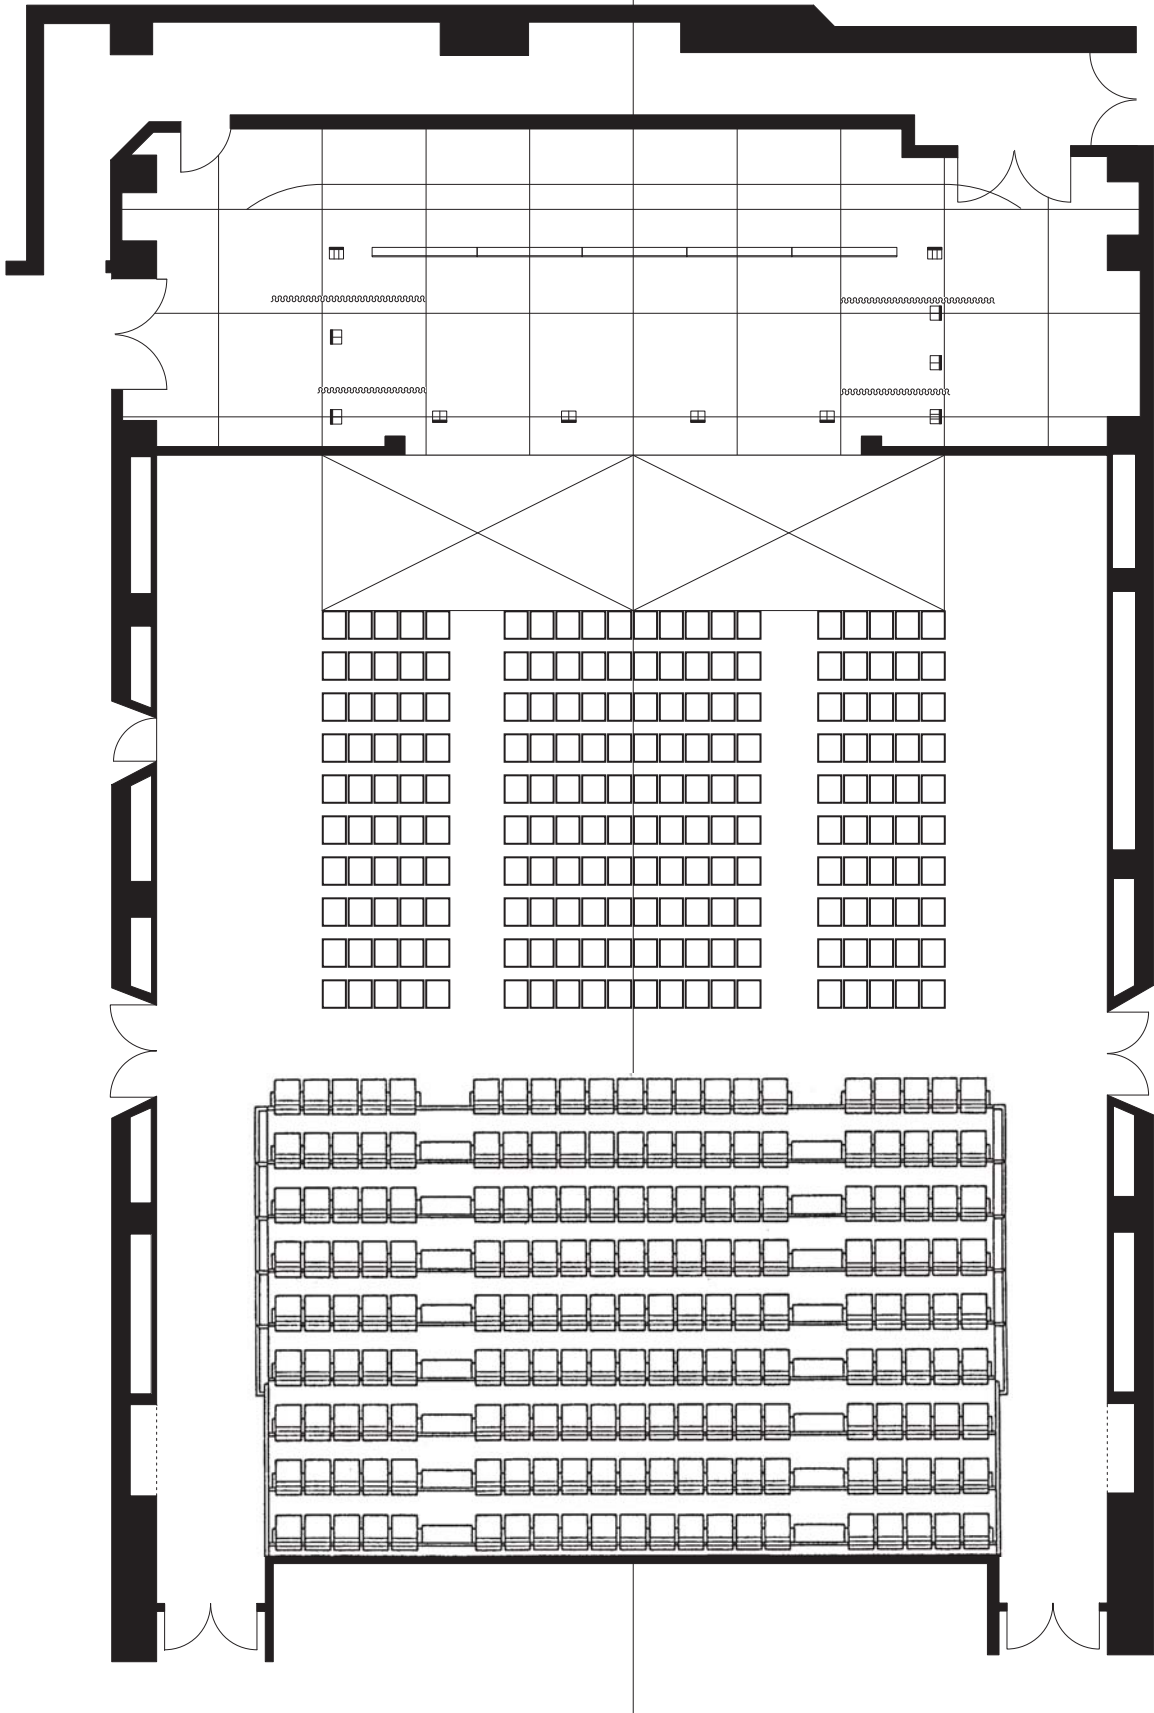

CL

- ホリゾン幕
- 松羽目
- 大黒幕
- バトン2
- 袖幕
- ホリゾンライト
- 一文字幕3
- サスペンションライト2
- 一文字幕2
- バトン1
- サスペンションライト1
- ボーダーライト
- スクリーン
- 引割幕
- 一文字幕1
- 織帳

——— 客席バトン1

——— 客席ライトバトン2

照明凡例	
記号	仕様
□	CE30Aフロアコンセント×2
■	CE30Aフロアコンセント×3

——— 客席ライトバトン3