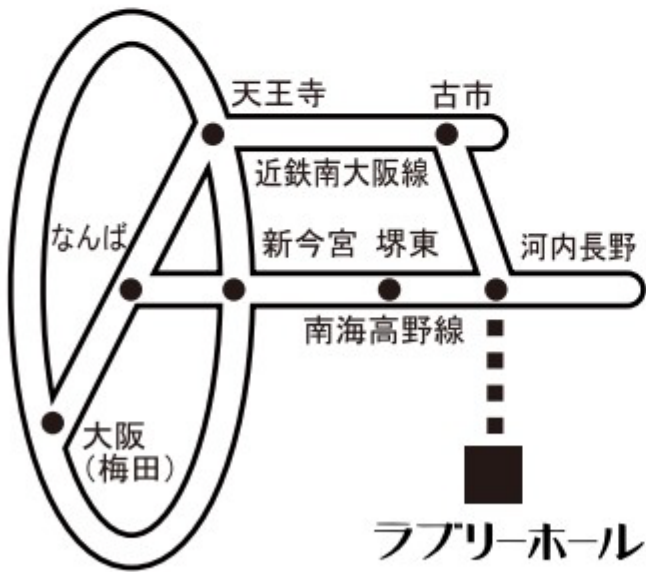

電車マップ

**梅田 (JR大阪)**

地下鉄 御堂筋線 約10分

**難波**

南海高野線 急行で 約30分

**大阪阿倍野橋**

近鉄南大阪線 急行で 約50分

**河内長野**

徒歩 約7分

**ラブリーホール**