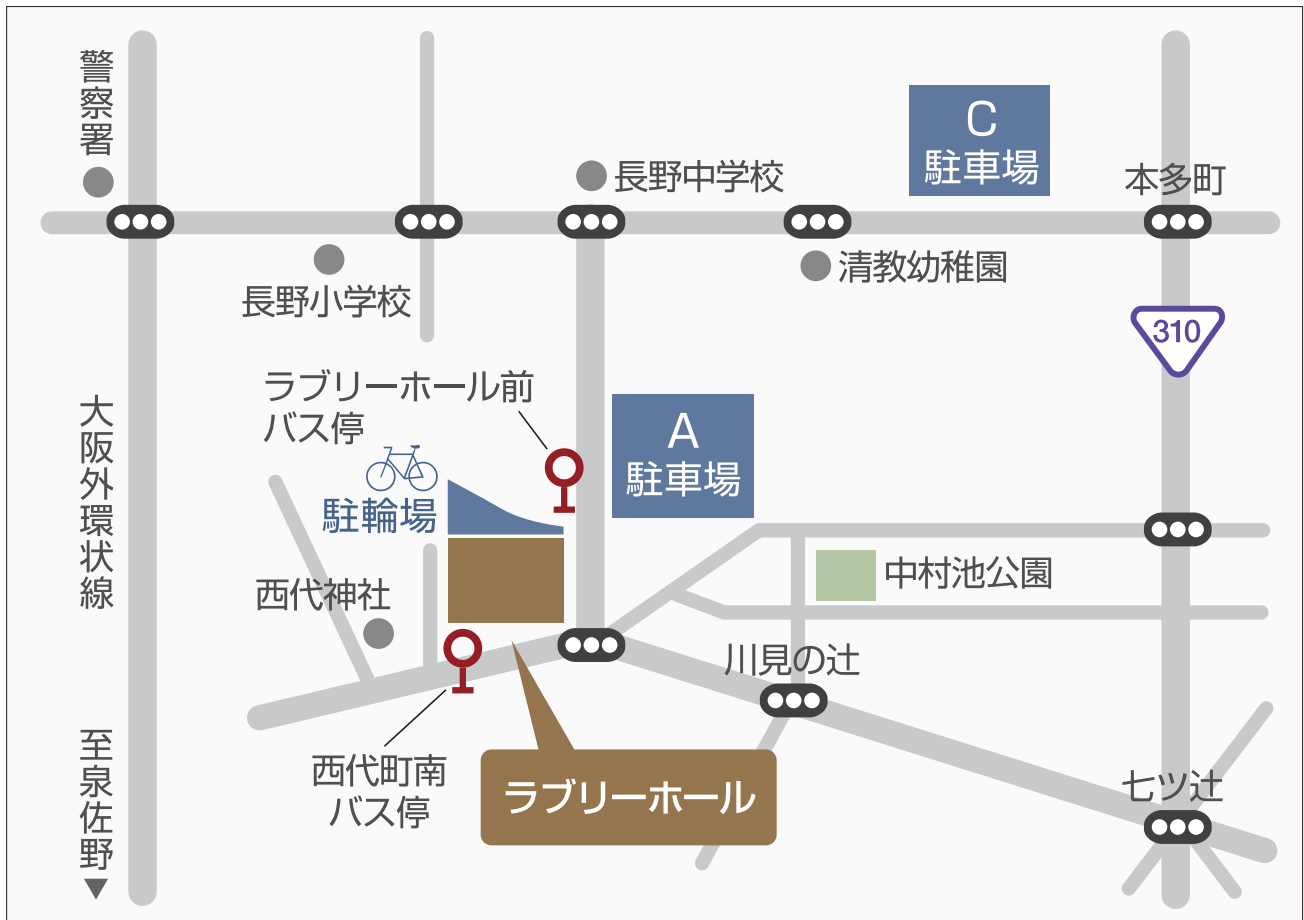

## 駐車場・駐輪場・バス停マップ

自動車専用の駐車場はA駐車場、C駐車場の合計2カ所あります。  
 駐輪場はラブリーホールの北側に隣接しておりラブリーホール前の歩道から進入します。  
 最寄りのバス停は「ラブリーホール前」と「西代町南」があります。

A駐車場 70台 (軽自動車用9台 身障者用3台 含む)

C駐車場 59台

合計 129台

(駐車料金無料)