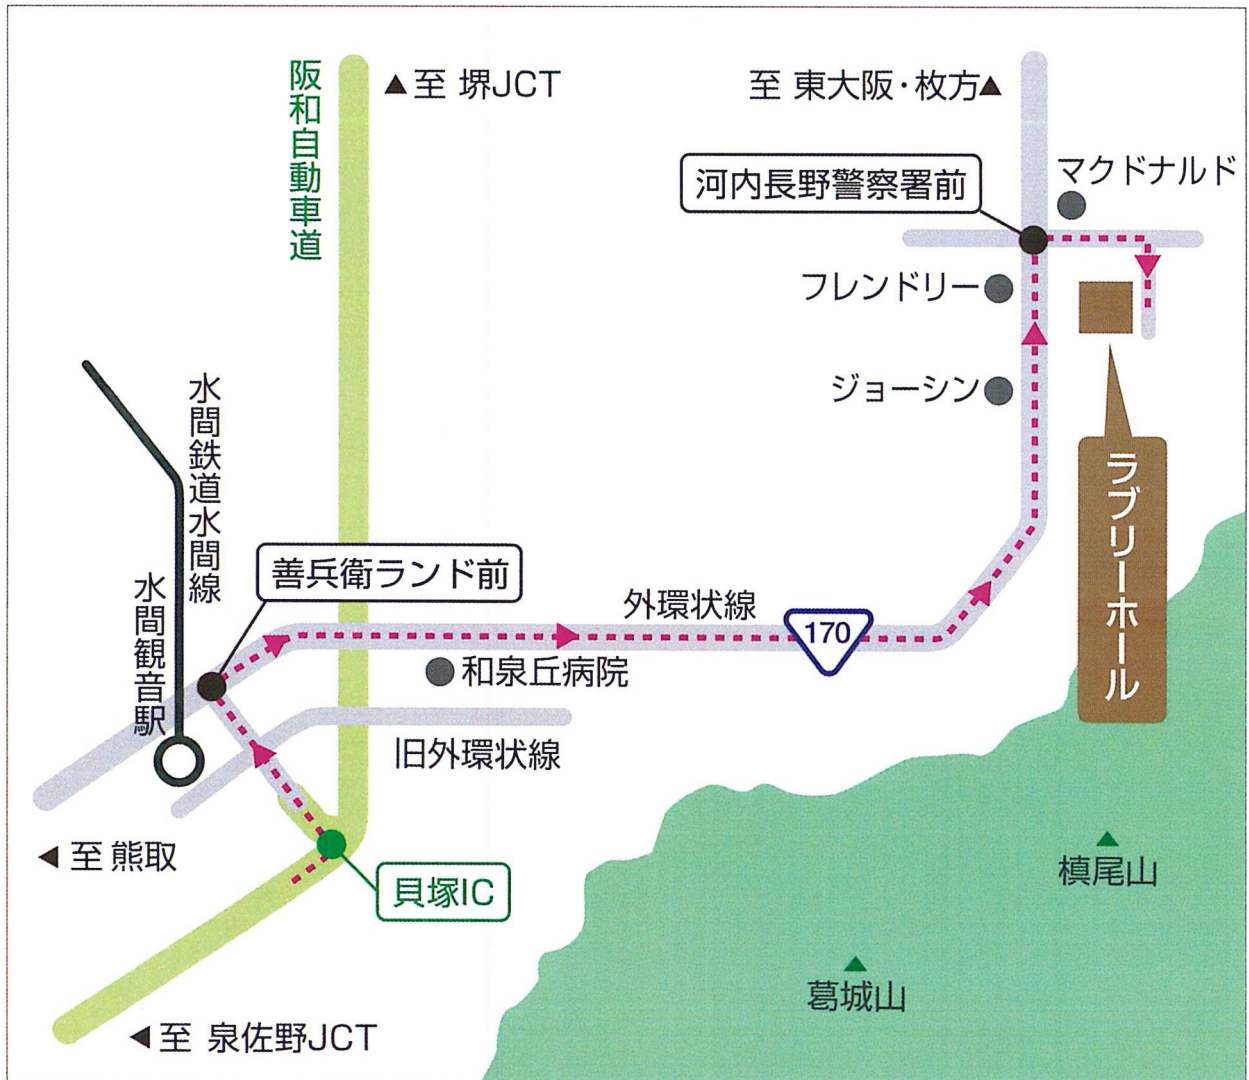

和歌山方面より 阪和自動車道 貝塚 IC

貝塚 IC を出て一般道に入り直進。

約 1km 先「善兵衛ランド前交差点」を右折して「外環状線・R170」に入る。

約 20km 先「河内長野警察署前交差点」を右折。